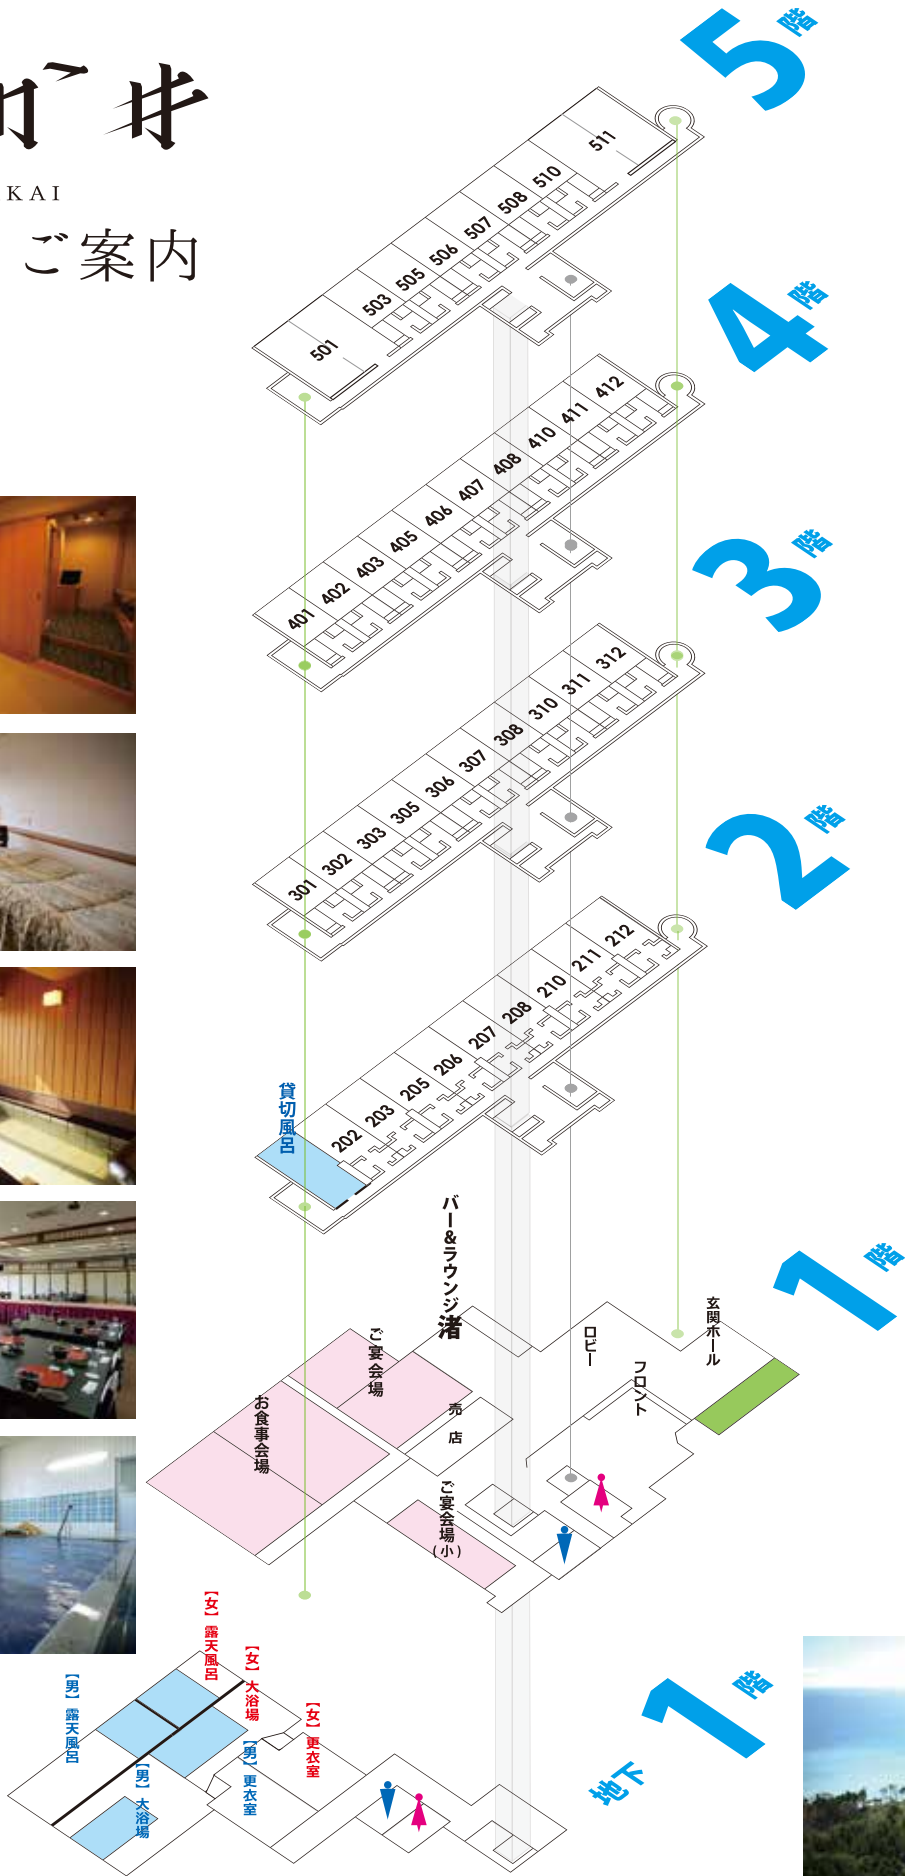

島周の宿

## 館内のご案内

- 鉄筋6階建・冷暖房・防火設備完備
- 客室37室 ●収容人員183名様 ●宴会場120名様
- 大浴場・露天風呂 男女各1 ●貸切風呂
- 駐車場 バス10台・乗用車80台